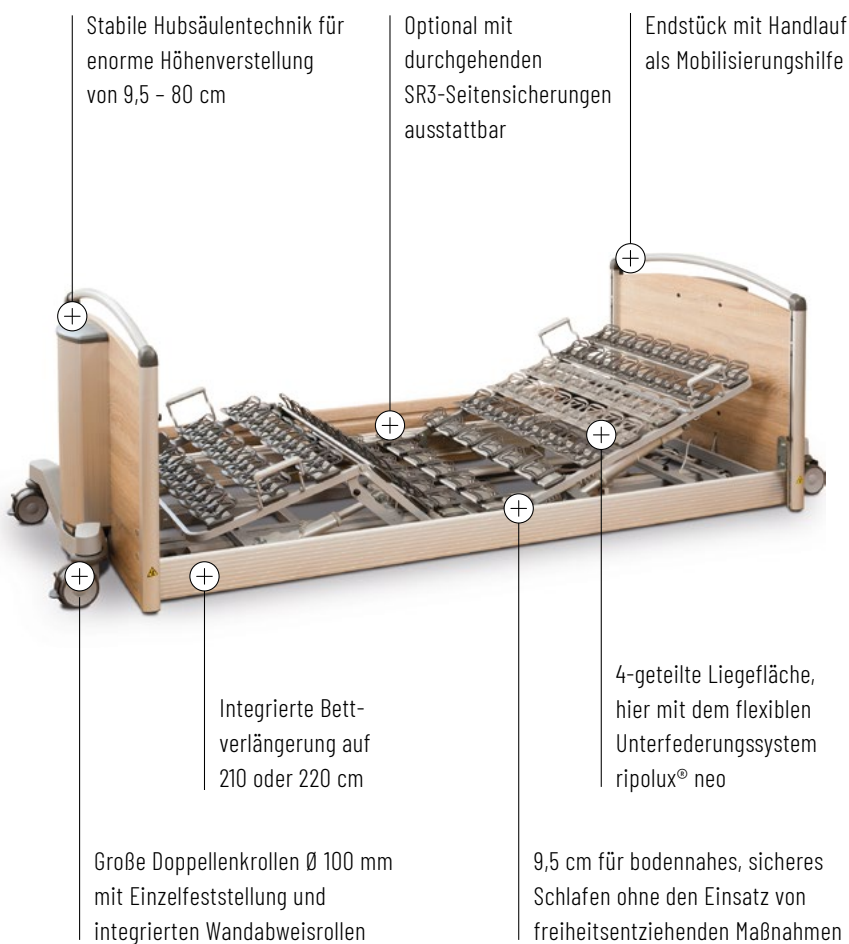

Der Superlativ im Segment der Niedrigstbetten

Das floorline® 9.5|80 ermöglicht ein bodennahes, angstfreies Liegen und schützt unruhig Schlafende vor sturzbedingten Verletzungen. Und das ohne freiheitsentziehende oder fixierende Maßnahmen. Dank der maximal einstellbaren Höhe von 80 cm genießt auch das Pflegepersonal komfortable Arbeitsbedingungen.

floorline® 9.5|80

Maße

Außenmaß	102 x 240 cm
Liegefläche	90 x 200 cm
Bettverlängerung bis	220 cm
Höhenverstellung	9,5 - 80 cm
Lifterunterfahrbarkeit	< 15 cm

Gewichte

Bettgewicht	ca. 165 kg
Sichere Arbeitslast	220 kg
max. Personengewicht	185 kg

Alle Vorteile zum floorline 9.5|80 finden Sie hier:

„Das floorline® 9.5|80 bringt Sicherheit für die Bewohner. Und Entlastung für meine Mitarbeiter.“

„In diesem Bett bin ich sicher. Und traue mich wieder, einzuschlafen.“

„Die Bewohner danken es mir. Und mein Rücken erst recht.“

floorline® 9.5 | 80

Die Vorteile im Überblick

9,5 cm Niedrigsthöhe

- ⊕ Niedrigbett mit besonders bodennaher Schlafposition: komfortabel, selbstbestimmt und sicher
- ⊕ Verlässliche Sturzfolgenprophylaxe
- ⊕ Gleiten statt Fallen: Sicherheit ohne Fixierung auch für unruhige Schläfer