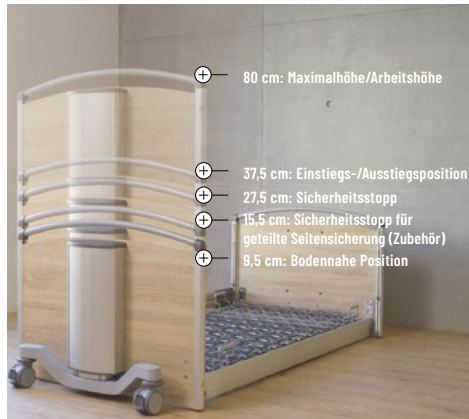

Besonders komfortabel: vielfältige Sitz- und Liege-einstellungen für beste Pflege und optimiertes Liegen und Sitzen

5-Stopp-Funktion

Umfangreiches Zubehörprogramm, wie z.B. der beleuchtete Handschalter für mehr Sicherheit in der Nacht

.bock®

Hermann Bock GmbH
Nickelstraße 12
33415 Verl
Deutschland

Telefon: +49 5246 9205 0
Telefax: +49 5246 9205 25
Internet: www.bock.net
E-Mail: info@bock.net

Vertriebspartner in Ihrer Nähe: